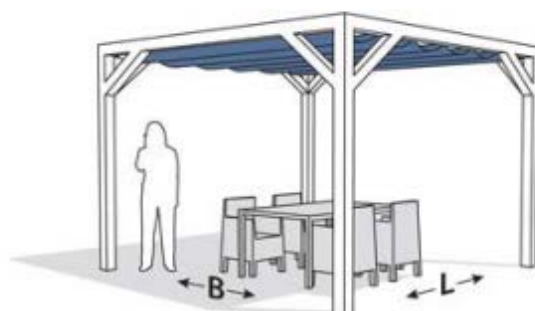

Douglas pergola Stand-alone

MODEL A

Pergola model A bij lengte Harmonicadoek 300 en 400 cm.

Doek schuift open en dicht over de lengterichting. Maten in cm.

Maat Harmonicadoek (breedte x lengte)	Binnenmaat Pergola (breedte x lengte)	Buitenmaat Pergola (breedte x lengte)	Afmeting palen
200B x 300L	210B x 300L	227B x 317L	8,5x8,5
200B x 400L	210B x 400L	227B x 417L	8,5x8,5
290B x 300L	300B x 300L	317B x 317L	8,5x8,5
290B x 400L	300B x 400L	317B x 417L	8,5x8,5
370B x 370L	380B x 380L	402B x 402L	11x11

MODEL B

Pergola model B bij lengte Harmonicadoek 500 cm met extra staander.

Doek schuift open en dicht over de lengterichting. Maten in cm.

Maat Harmonicadoek (breedte x lengte)	Binnenmaat Pergola (breedte x lengte)	Buitenmaat Pergola (breedte x lengte)	Afmeting palen
200B x 500L	210B x 500L	227B x 517L	8,5x8,5
290B x 500L	300B x 500L	317B x 517L	8,5x8,5
370B x 500L	380B x 500L	402B x 522L	11x11

Douglas pergola Wall 1

MODEL A

Pergola model A bij lengte Harmonicadoek 300 en 400 cm.

Doek schuift open en dicht over de lengterichting. Maten in cm.

Maat Harmonicadoek (breedte x lengte)	Binnenmaat Pergola (breedte x lengte)	Buitenmaat Pergola (breedte x lengte)	Afmeting palen
200B x 300L	210B x 300L	227B x 309L	8,5x8,5
200B x 400L	210N x 400L	227B x 409L	8,5x8,5
290B x 300L	300B x 300L	317B x 309L	8,5x8,5
290B x 400L	300B x 400L	317B x 409L	8,5x8,5
370B x 370L	380B x 380L	402B x 391L	11x11

MODEL B

Pergola model B bij lengte Harmonicadoek 500 cm met extra staander.

Doek schuift open en dicht over de lengterichting. Maten in cm.

Maat Harmonicadoek (breedte x lengte)	Binnenmaat Pergola (breedte x lengte)	Buitenmaat Pergola (breedte x lengte)	Afmeting palen
200B x 500L	210B x 500L	227B x 509L	8,5x8,5
290B x 500L	300B x 500L	317B x 509L	8,5x8,5
370B x 500L	380B x 500L	402B x 511L	11x11