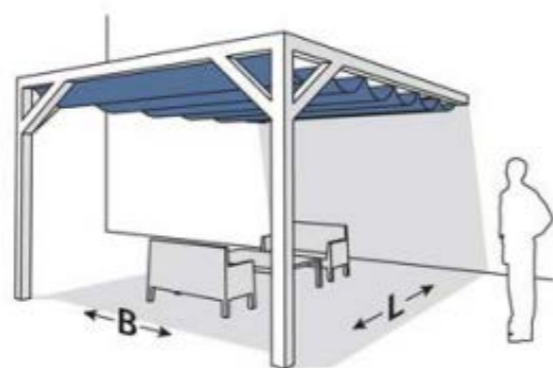

Douglas pergola Stand-alone

MODEL A

Pergola model A bij lengte Harmonicadoek 300 en 400 cm.

Doek schuift open en dicht over de lengterichting. Maten in cm.

Maat Harmonicadoek (breedte x lengte)	Binnenmaat Pergola (breedte x lengte)	Buitenmaat Pergola (breedte x lengte)	Afmeting palen
200B x 300L	210B x 300L	227B x 317L	8,5x8,5
200B x 400L	210B x 400L	227B x 417L	8,5x8,5
290B x 300L	300B x 300L	317B x 317L	8,5x8,5
290B x 400L	300B x 400L	317B x 417L	8,5x8,5
370B x 370L	380B x 380L	402B x 402L	11x11

MODEL B

Pergola model B bij lengte Harmonicadoek 500 cm met extra staander.

Doek schuift open en dicht over de lengterichting. Maten in cm.

Maat Harmonicadoek (breedte x lengte)	Binnenmaat Pergola (breedte x lengte)	Buitenmaat Pergola (breedte x lengte)	Afmeting palen
200B x 500L	210B x 500L	227B x 517L	8,5x8,5
290B x 500L	300B x 500L	317B x 517L	8,5x8,5
370B x 500L	380B x 500L	402B x 522L	11x11

Douglas pergola Wall 1

MODEL A

Pergola model A bij lengte Harmonicadoek 300 en 400 cm.

Doek schuift open en dicht over de lengterichting. Maten in cm.

Maat Harmonicadoek (breedte x lengte)	Binnenmaat Pergola (breedte x lengte)	Buitenmaat Pergola (breedte x lengte)	Afmeting palen
200B x 300L	210B x 300L	227B x 309L	8,5x8,5
200B x 400L	210N x 400L	227B x 409L	8,5x8,5
290B x 300L	300B x 300L	317B x 309L	8,5x8,5
290B x 400L	300B x 400L	317B x 409L	8,5x8,5
370B x 370L	380B x 380L	402B x 391L	11x11

MODEL B

Pergola model B bij lengte Harmonicadoek 500 cm met extra staander.

Doek schuift open en dicht over de lengterichting. Maten in cm.

Maat Harmonicadoek (breedte x lengte)	Binnenmaat Pergola (breedte x lengte)	Buitenmaat Pergola (breedte x lengte)	Afmeting palen
200B x 500L	210B x 500L	227B x 509L	8,5x8,5
290B x 500L	300B x 500L	317B x 509L	8,5x8,5
370B x 500L	380B x 500L	402B x 511L	11x11